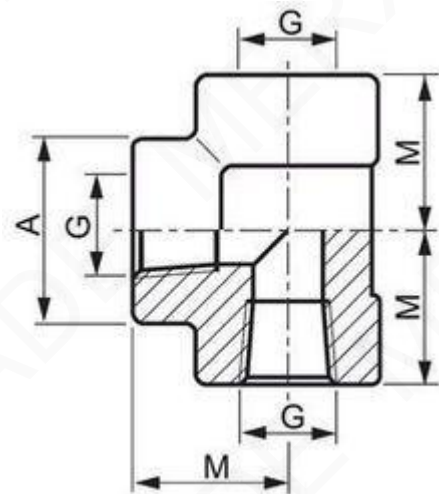

3000 lbs Max 150 bar Forged fittings FEMALE TEES NPT Thread

3000 lbs

DN	G	M	A	Weight (kg)	Material	Material
8	1/4"	25	25	0,18	304L	316L
12	3/8"	29	33	0,365	304L	316L
15	1/2"	33	38	0,545	304L	316L
20	3/4"	38	46	0,83	304L	316L
25	1"	44	56	1,42	304L	316L
32	1"1/4	51	62	1,7	304L	316L
40	1"1/2	60	75	3,2	304L	316L
50	2"	64	84	3,5	304L	316L